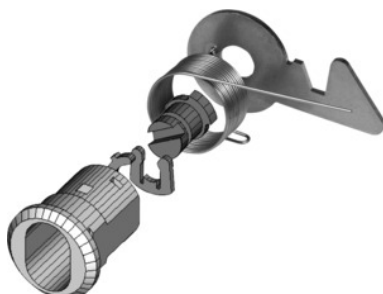

Zámkové puzdro bez nástrčnej vložky

ÚDAJE O OBJEDNÁVKE

Číslo objednávky	914212
GTIN	4045197574244
Trieda položky	93B

Popis

Prevedenie:

Celková dĺžka zatváracieho háčika 59 mm, dĺžka háčika 31 mm.

Vhodné pre:

Roletové skrine č. 947355, 947755, 947855, 956380 a 956700 od roku výroby apríl 2006 do polovice roku 2008. Rok výroby od polovice roku 2000 do apríla 2006 na vyžiadanie.

Rozsah balenia:

Zámkové puzdro kompletne so zatváracím háčikom a pružinou vrátane upevňovacej matice.

Technický opis

Materiál objímka	Mosadz
Uzatvorenie Druh	puzdro na cylindrický zámok
Inštalácia HO-uzamykacích zariadení Možná zásuvná vložka	áno
vhodné pre	roletové skrine
Dodanie bez zásuvných vložiek	áno
Možná výmena zásuvných vložiek	áno
Uzamykací jazyk Tvar	Háčik

pre prevádzkové zariadenie od roku výroby	apríl 2006
Uzamykací jazyk Dĺžka	31 mm
Možná priama zásuvná montáž zásuvných vložiek	áno
Rozsah balenia	kompletné so zamykacím háčikom a pružinou
pre prevádzkové zariadenie do roku výroby	polovica r. 2008
Dĺžka háčika	59 mm
Vyhĺbenie pre tvar cylindrickej vložky zámku	áno
Montážny materiál obsiahnutý v rozsahu balenia	áno
Druh produktu	Zámkové puzdro