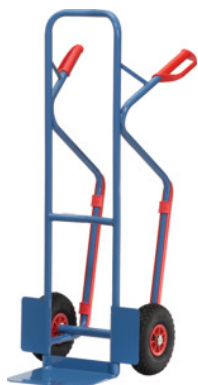

**fetra**<sup>®</sup>  
....**Prepravný vozík, Typ: 1330L****ÚDAJE O OBJEDNÁVKE**

Číslo objednávky	919900 1330L
GTIN	4017976013305
Trieda položky	96F

**Popis****Prevedenie:**

Zváraný rúrkový rám, **bezpečnostná rukoväť** z plastu. Z rúrkovej ocele s lopatou z ocelového plechu. Kolesá plnené vzduchom nasadené na plastovej obruci s nábojom s valčekovými ložiskami.

**Povrchová úprava farby:**

Briliantová modrá RAL 5007 s **práškovým nástrekom**.

**Technický opis**

Povrch lopatky Dĺžka	250 mm
Typ	1330L
Povrch lopatky Šírka	320 mm
Hmotnosť	15 kg
Šírka	580 mm
Nosnosť	300 kg
Ø kolesa	260 mm

Materiál Koleso	kolieska plnené vzduchom
Výška	1300 mm
Druh produktu	Prepravný vozík