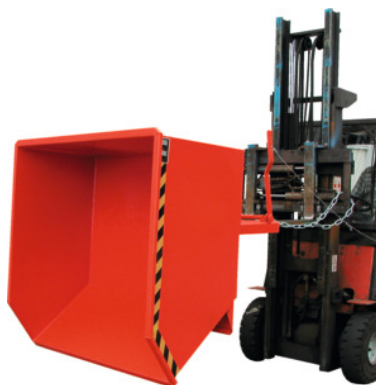

Vyklápacia nádoba s malou konštrukčnou výškou, lakovaná, Objem kontajneru: 500l

ÚDAJE O OBJEDNÁVKE

Číslo objednávky	919955 500
GTIN	2050001937445
Trieda položky	94B

Popis

Prevedenie:

Vyklápacie nádrže **pre pevné látky s nízkou konštrukčnou výškou** a výhodným uhlom naklápania. Možnosť naklápania v ľubovoľnej výške pomocou ťahania lanka.

Plech vane je vybavený obvodovým okrajovým profilom a stabilným základným rámom so zasúvacími vreckami. Poistka zabraňuje náhodnému pošmyknutiu a prevráteniu.

Vnútorne rozmery zásuvného vrečka AxD = 200x60 mm.

Povrchová úprava farby:

Voliteľne lakovanie vo farbe svetlomodrá RAL 5012, žlto-oranžová RAL 2000, plameňovo červená RAL 3000, rezedová zelená RAL 6011, bledošedá RAL 7005 .

Technický opis

Nosnosť	1000 kg
Výška	680 mm
Dĺžka	1440 mm
Hmotnosť	111 kg

Osi vjazdu Vzdialenosť A	150 mm
Šírka	780 mm
Rozsah použitia	na pevné materiály
Objem kontajneru	500 l
Zalievacie hrán	495 mm
Voľba farieb	RAL 5012, 2000, 3000, 6011, 7005
Druh produktu	Vyklápacia nádoba