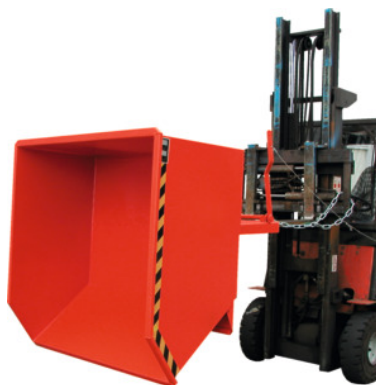

Vyklápacia nádoba s malou konštrukčnou výškou, lakovaná, Objem kontajneru: 750l

ÚDAJE O OBJEDNÁVKE

Číslo objednávky	919955 750
GTIN	2050001937452
Trieda položky	94B

Popis

Prevedenie:

Vyklápacie nádrže **pre pevné látky s nízkou konštrukčnou výškou** a výhodným uhlom naklápania. Možnosť naklápania v ľubovoľnej výške pomocou ťahania lanka.

Plech vane je vybavený obvodovým okrajovým profilom a stabilným základným rámom so zasúvacími vreckami. Poistka zabraňuje náhodnému pošmyknutiu a prevráteniu.

Vnútorné rozmery zásuvného vrečka AxD = 200x60 mm.

Povrchová úprava farby:

Voliteľne lakovanie vo farbe svetlomodrá RAL 5012, žltó-oranžová RAL 2000, plameňovo červená RAL 3000, rezedová zelená RAL 6011, bledošedá RAL 7005 .

Technický opis

Šírka	1280 mm
Rozsah použitia	na pevné materiály
Osi vjazdu Vzdialenosť A	495 mm
Objem kontajneru	750 l

Nosnosť	1000 kg
Výška	680 mm
Hmotnosť	139 kg
Dĺžka	1440 mm
Zalievacie hrán	495 mm
Voľba farieb	RAL 5012, 2000, 3000, 6011, 7005
Druh produktu	Vyklápacia nádoba

Príslušenstvo

Sada koliesok pre nádobu na triesky a vyklápaciu nádobu,
polyamid, 4dielna Nosnosť/koleso 450