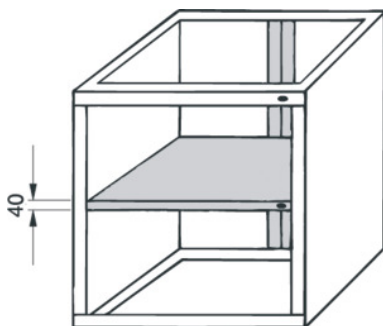

Garant**Prídavná polica s centrálnym zamykaním, Šírka: 430mm****ÚDAJE O OBJEDNÁVKE**

Číslo objednávky	934870 430
GTIN	4045197172112
Trieda položky	91W

Popis**Prevedenie:**

Pre 2 rôzne sa zatvárajúce zásuvkové jednotky v rámci jednej zásuvkovej skrinky (bez dvier).

Vhodné pre:

C. 934800 vel. 430/540 a vel. 430/620 a c. 933720.

Technický opis

Vstavaná výška	40 mm
Šírka	430 mm
Druh produktu	Polica