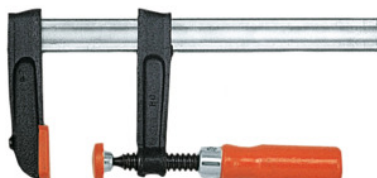

**HOLEX****Ľahká skrutková zvierka z temperovanej liatiny, Rozsah upnutia: 500mm****ÚDAJE O OBJEDNÁVKE**

Číslo objednávky	860200 500
GTIN	4008158014616
Trieda položky	82C

**Popis****Prevedenie:**

Kvalitné upínacie rameno z temperovanej zliatiny; silná prizmatická klzná lišta z profilovej ocele, ryhovaná, galvanicky pozinkovaná. Oceľové vreteno s ľahkým chodom, brunované s trapézovým závitom a pohyblivou tlačnou doskou. Rýchle nastavenie momentu s bezpečným upnutím. **Bez ochranného uzáveru.**

**Norma:****DIN 5117****Technický opis**

Prierez posuvnej lišty	29×9 mm
Vykladanie	120 mm
Rozsah upnutia	500 mm
Druh produktu	Zvierka