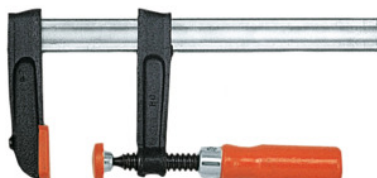

**HOLEX****Ľahká skrutková zvierka z temperovanej liatiny, Rozsah upnutia: 200/80mm****ÚDAJE O OBJEDNÁVKE**

Číslo objednávky	860200 200/80
GTIN	4008158004181
Trieda položky	82C

**Popis****Prevedenie:**

Kvalitné upínacie rameno z temperovanej zliatiny; silná prizmatická klzná lišta z profilovej ocele, ryhovaná, galvanicky pozinkovaná. Oceľové vreteno s ľahkým chodom, brunované s trapézovým závitom a pohyblivou tlačnou doskou. Rýchle nastavenie momentu s bezpečným upnutím. S plastovou krytkou na prítlačnej ploche.

**Norma:****DIN 5117****Technický opis**

Prierez posuvnej lišty	25×6 mm
Vykladanie	80 mm
Druh produktu	Zvierka