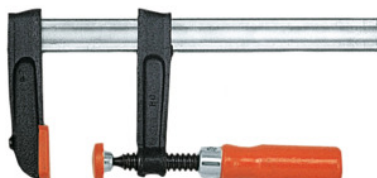

HOLEX**Ľahká skrutková zvierka z temperovanej liatiny, Rozsah upnutia: 400mm****ÚDAJE O OBJEDNÁVKE**

Číslo objednávky	860200 400
GTIN	4008158014555
Trieda položky	82C

Popis**Prevedenie:**

Kvalitné upínacie rameno z temperovanej zliatiny; silná prizmatická klzná lišta z profilovej ocele, ryhovaná, galvanicky pozinkovaná. Oceľové vreteno s ľahkým chodom, brunované s trapézovým závitom a pohyblivou tlačnou doskou. Rýchle nastavenie momentu s bezpečným upnutím. S plastovou krytkou na prítlačnej ploche.

Norma:**DIN 5117****Technický opis**

Prierez posuvnej lišty	29×9 mm
Rozsah upnutia	400 mm
Vykladanie	120 mm
Druh produktu	Zvierka