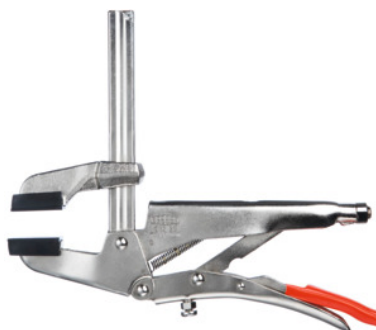

**Ťažké uchopovacie kliešte, Rozsah upnutia: 100mm****ÚDAJE O OBJEDNÁVKE**

Číslo objednávky	861800 100
GTIN	4008158009711
Trieda položky	83K

Popis**Prevedenie:**

Zušľachtená profilová lišta; **rýchloprestavenie; plynulo nastaviteľná čelusť klieští**; paralelné čeluste pri každej šírke upnutia (prestavenie možné do $\pm 9^\circ$); zúbkovaná upínacia plocha; **upínacia sila nastaviteľná** (maximálne 4000 N).

Technický opis

Vykladanie	65 mm
Rozsah upnutia	100 mm
Celková dĺžka	260 mm
Druh produktu	Samosvorné kliešte