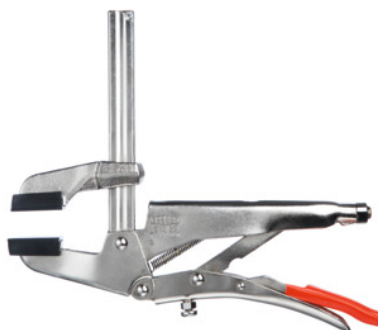

**Ťažké uchopovacie kliešte, Rozsah upnutia: 200mm****ÚDAJE O OBJEDNÁVKE**

Číslo objednávky	861800 200
GTIN	4008158009728
Trieda položky	83K

**Popis****Prevedenie:**

Zušľachtená profilová lišta; **rýchloprestavenie; plynulo nastaviteľná čelusť klieští**; paralelné čeluste pri každej šírke upnutia (prestavenie možné do  $\pm 9^\circ$ ); zúbkovaná upínacia plocha; **upínacia sila nastaviteľná** (maximálne 4000 N).

**Technický opis**

Rozsah upnutia	200 mm
Vykladanie	65 mm
Celková dĺžka	260 mm
Druh produktu	Samosvorné kliešte