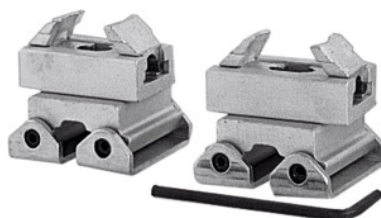

Pár upínacích nastavcov Vario

ÚDAJE O OBJEDNÁVKE

Číslo objednávky	862950
GTIN	4008158004945
Trieda položky	83K

Popis

Prevedenie:

Otočné a pohyblivé upínacie plochy, ktoré je možné prispôbiť vo vnútornom uhle od 60° po vonkajší uhol 60° obrobkov.

Použitie:

Ako nadstavec pre zveráky č. 860000 od veľkosti 200 a 860500 od veľkosti 200. Môžu sa používať v pároch aj jednotlivo.

Technický opis

Plocha upnutia	50×50 mm
Druh produktu	Zvierka