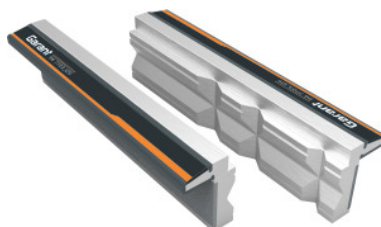

**Garant****Pár magnetických čelustí zveráka Hliník, hranol, Šírka čeluste: 100mm****ÚDAJE O OBJEDNÁVKE**

Číslo objednávky	967723 100
GTIN	4045197974273
Trieda položky	97G

**Popis****Prevedenie:**

Čeluste zveráku z prietlačne lisovaného **hliníka**. S integrovanými trvalými magnetmi, vhodnými pre všetky zveráky s príslušnou šírkou čelustí. Jedinečná prídržná sila vďaka veľkému magnetickému povrchu.

Upínacie plochy s **prizmami**.

**Vhodné pre:**

Všetky typy zverákov.

**Upozornenie:**

Nové vyhotovenie s prídržnou silou väčšou o 50 %.

**Technický opis**

Šírka čeluste	100 mm
Druh upínacej plochy	Prizma
Druh upevnenia	permanentný magnet
Materiál	Hliník
Druh produktu	Čeluste pre zverák