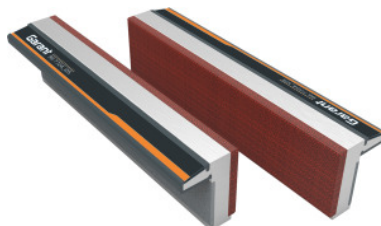

Garant**Pár magnetických čelustí zveráka Hliník/vláknitá vrstva, hladká, Šírka čeluste: 150mm****ÚDAJE O OBJEDNÁVKE**

Číslo objednávky	967724 150
GTIN	4045197974457
Trieda položky	97G

Popis**Prevedenie:**

Čeluste zveráku z prietlačne lisovaného **hliníka**. S integrovanými trvalými magnetmi, vhodnými pre všetky zveráky s príslušnou šírkou čelustí. Jedinečná prídržná sila vďaka veľkému magnetickému povrchu.

Upínacie plochy s **hladkou vláknitou podložkou**.

Vhodné pre:

Všetky typy zverákov.

Upozornenie:

Nové vyhotovenie s prídržnou silou väčšou o 50 %.

Technický opis

Druh upínacej plochy	hladká
Druh upevnenia	permanentný magnet
Materiál	hliník/vláknitá vrstva
Šírka čeluste	150 mm
Druh produktu	Čeluste pre zverák