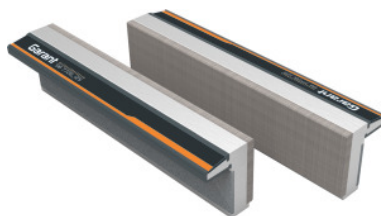

Garant**Pár magnetických čelustí zveráka Plst', hladké, Šírka čeluste: 150mm****ÚDAJE O OBJEDNÁVKE**

Číslo objednávky	967726 150
GTIN	4045197974532
Trieda položky	97G

Popis**Prevedenie:**

Čeluste zveráku z prietlačne lisovaného **hliníka**. S integrovanými trvalými magnetmi, vhodnými pre všetky zveráky s príslušnou šírkou čelustí. Jedinečná prídržná sila vďaka veľkému magnetickému povrchu.

Upínacie plochy s **hladkou plst'ovou podložkou**.

Vhodné pre:

Všetky typy zverákov.

Upozornenie:

Nové vyhotovenie s prídržnou silou väčšou o 50 %.

Technický opis

Šírka čeluste	150 mm
Materiál	hliník/plstená vrstva
Druh upevnenia	permanentný magnet
Druh upínacej plochy	hladká
Druh produktu	Čeluste pre zverák