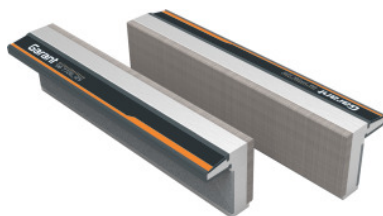

Garant**Pár magnetických čelustí zveráka Plst', hladké, Šírka čeluste: 100mm****ÚDAJE O OBJEDNÁVKE**

Číslo objednávky	967726 100
GTIN	4045197974495
Trieda položky	97G

Popis**Prevedenie:**

Čeluste zveráku z prietlačne lisovaného **hliníka**. S integrovanými trvalými magnetmi, vhodnými pre všetky zveráky s príslušnou šírkou čelustí. Jedinečná prídržná sila vďaka veľkému magnetickému povrchu.

Upínacie plochy s **hladkou plst'ovou podložkou**.

Vhodné pre:

Všetky typy zverákov.

Upozornenie:

Nové vyhotovenie s prídržnou silou väčšou o 50 %.

Technický opis

Druh upínacej plochy	hladká
Materiál	hliník/plstená vrstva
Druh upevnenia	permanentný magnet
Šírka čeluste	100 mm
Druh produktu	Čeluste pre zverák