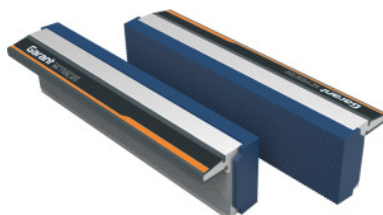

Garant**Pár magnetických čelustí zveráka Polyuretán, ryhovaný, Šírka čeluste: 150mm****ÚDAJE O OBJEDNÁVKE**

Číslo objednávky	967728 150
GTIN	4045197974655
Trieda položky	97G

Popis**Prevedenie:**

Čeluste zveráku z prietlačne lisovaného **hliníka**. S integrovanými trvalými magnetmi, vhodnými pre všetky zveráky s príslušnou šírkou čelustí. Jedinečná prídržná sila vďaka veľkému magnetickému povrchu.

Upínacie plochy z **polyuretánu**, (elastické, t.j. bez trvalej deformácie), upínacie plochy s **jemným ryhovaním**.

Vhodné pre:

Všetky typy zverákov.

Upozornenie:

Nové vyhotovenie s prídržnou silou väčšou o 50 %.

Technický opis

Šírka čeluste	150 mm
Druh upínacej plochy	jemné ryhovanie
Druh upevnenia	permanentný magnet
Druh produktu	Čeluste pre zverák