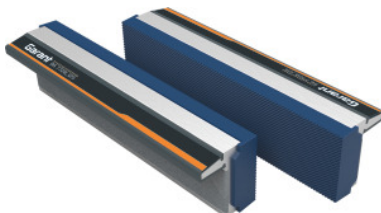

Garant**Pár magnetických čelustí zveráka Polyuretán, ryhovaný, Šírka čeluste: 125mm****ÚDAJE O OBJEDNÁVKE**

Číslo objednávky	967728 125
GTIN	4045197974631
Trieda položky	97G

Popis**Prevedenie:**

Čeluste zveráku z prietlačne lisovaného **hliníka**. S integrovanými trvalými magnetmi, vhodnými pre všetky zveráky s príslušnou šírkou čelustí. Jedinečná prídržná sila vďaka veľkému magnetickému povrchu.

Upínacie plochy z **polyuretánu**, (elastické, t.j. bez trvalej deformácie), upínacie plochy s **jemným ryhovaním**.

Vhodné pre:

Všetky typy zverákov.

Upozornenie:

Nové vyhotovenie s prídržnou silou väčšou o 50 %.

Technický opis

Druh upevnenia	permanentný magnet
Materiál	Polyuretán
Druh upínacej plochy	jemné ryhovanie
Šírka čeluste	125 mm
Druh produktu	Čeluste pre zverák