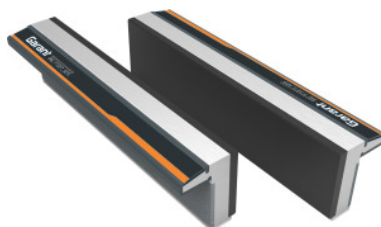

Garant**Pár magnetických čelustí zveráka Guma, hladké, Šírka čeluste: 100mm****ÚDAJE O OBJEDNÁVKE**

Číslo objednávky	967727 100
GTIN	4045197974556
Trieda položky	97G

Popis**Prevedenie:**

Čeluste zveráku z prietlačne lisovaného **hliníka**. S integrovanými trvalými magnetmi, vhodnými pre všetky zveráky s príslušnou šírkou čelustí. Jedinečná pridrzná sila vďaka veľkému magnetickému povrchu.

Upínacie plochy s **hladkou gumenou podložkou**.

Vhodné pre:

Všetky typy zverákov.

Upozornenie:

Nové vyhotovenie s pridrznou silou väčšou o 50 %.

Technický opis

Druh upínacej plochy	hladká
Druh upevnenia	permanentný magnet
Materiál	hliník/gumená vrstva
Šírka čeluste	100 mm
Druh produktu	Čeluste pre zverák