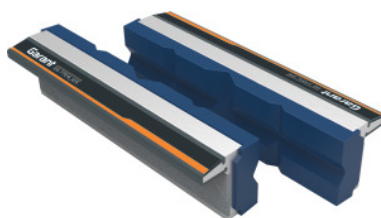

**Garant****Pár magnetických čelustí zveráka Polyuretán, hranol, Šírka čeluste: 100mm**

## Popis

**Prevedenie:**

Čeluste zveráku z prietlačne lisovaného **hliníka**. S integrovanými trvalými magnetmi, vhodnými pre všetky zveráky s príslušnou šírkou čelustí. Jedinečná prídržná sila vďaka veľkému magnetickému povrchu.

Upínacie plochy z **polyuretánu**, upínacie plochy s **prizmami**.

**Vhodné pre:**

Všetky typy zverákov.

**Upozornenie:**

Nové vyhotovenie s prídržnou silou väčšou o 50 %.

## Technický opis

Materiál	Polyuretán
Druh upevnenia	permanentný magnet
Druh upínacej plochy	Prizma
Šírka čeluste	100 mm
Druh produktu	Čeluste pre zverák