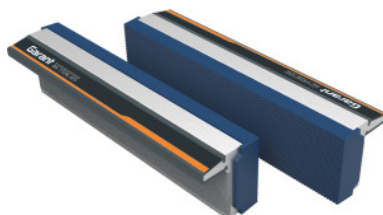

Garant**Pár magnetických čelustí zveráka Polyuretán, ryhovaný, Šírka čeluste: 100mm****ÚDAJE O OBJEDNÁVKE**

Číslo objednávky	967728 100
GTIN	4045197974617
Trieda položky	97G

Popis**Prevedenie:**

Čeluste zveráku z prietlačne lisovaného **hliníka**. S integrovanými trvalými magnetmi, vhodnými pre všetky zveráky s príslušnou šírkou čelustí. Jedinečná prídržná sila vďaka veľkému magnetickému povrchu.

Upínacie plochy z **polyuretánu**, (elastické, t.j. bez trvalej deformácie), upínacie plochy s **jemným ryhovaním**.

Vhodné pre:

Všetky typy zverákov.

Upozornenie:

Nové vyhotovenie s prídržnou silou väčšou o 50 %.

Technický opis

Druh upevnenia	permanentný magnet
Materiál	Polyuretán
Šírka čeluste	100 mm
Druh upínacej plochy	jemné ryhovanie
Druh produktu	Čeluste pre zverák