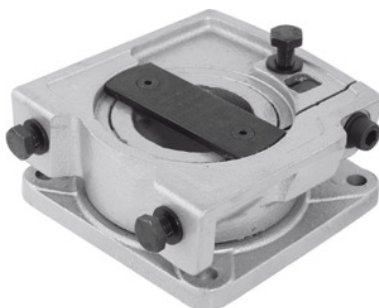

Garant**Jednotlivá otočná doska, Šírka čeluste: 100mm****ÚDAJE O OBJEDNÁVKE**

Číslo objednávky	967020 100
GTIN	4045197694126
Trieda položky	91J

Popis**Rozsah balenia:**

Vrát. upevňovacieho materiálu na montáž na pracovný stôl.

Povrchová úprava farby:

Striebornó-sivá

Upozornenie:

Otočná doska č. 967020 a náhradné čeluste č. 967040; 967045 vhodné aj pre zveráky GARANT-L a originálne zveráky LEINEN (nie pre LEINEN-JUNIOR č. 967060).

Technický opis

vhodné pre zverák so šírkou čeluste	100 mm
Druh produktu	Otočná doska

Príslušenstvo

Paralelný zverák Šírka čeluste 100	967000 100
------------------------------------	------------