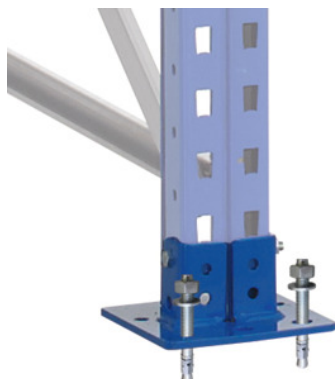

## Podlahové kotvy pre rámy paletových regálov

### Popis

**Prevedenie:**

Pozinkovaná podlahová kotva na upevnenie rámov paletových regálov do zeme.

**Vhodné pre:**

Paletové regály č. 991202 – 991227, profilové skladové regály č. 991488 – 991489.

**Upozornenie:**

Upozorňujeme, že podlahová kotva nie je vhodná do každého terénu. Povolené pre kvalitu betónu C20/25.

### Technický opis

Ø	12 mm
Dĺžka	115 mm
Materiál	pozinkované
Druh produktu	Upevnenie do zeme