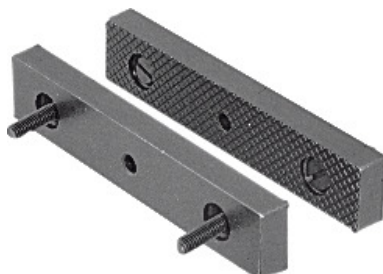

Pár náhradných čelustí so skrutkami, otočné, ryhované / brúsené, Šírka čeluste: 100mm

ÚDAJE O OBJEDNÁVKE

Číslo objednávky	967080 100
GTIN	2050001741639
Trieda položky	97G

Popis

Vhodné pre:

Zverák **LEINEN-JUNIOR** č. 967060.

Rozsah balenia:

Vrátane upevňovacích skrutiek.

Technický opis

Šírka čeluste	100 mm
Výška	20 mm
Vzdialenosť upevňovacích otvorov	69 mm
Hĺbka	10 mm
Druh upevnenia	vŕtanie
Druh upínacej plochy	ryhovaná/brúsená, s možnosťou otočenia
Druh produktu	Čeluste pre zverák