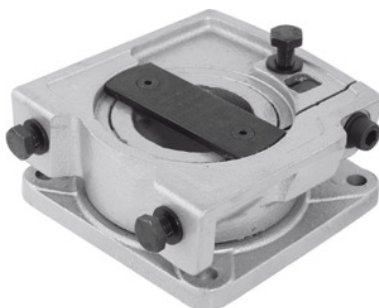

Garant**Jednotlivá otočná doska, Šírka čeluste: 150mm****ÚDAJE O OBJEDNÁVKE**

Číslo objednávky	967020 150
GTIN	4045197694140
Trieda položky	91J

Popis**Rozsah balenia:**

Vrát. upevňovacieho materiálu na montáž na pracovný stôl.

Povrchová úprava farby:

Striebornó-sivá

Upozornenie:

Otočná doska č. 967020 a náhradné čeluste č. 967040; 967045 vhodné aj pre zveráky GARANT-L a originálne zveráky LEINEN (nie pre LEINEN-JUNIOR č. 967060).

Technický opis

vhodné pre zverák so šírkou čeluste	150 mm
Druh produktu	Otočná doska

Príslušenstvo

Paralelný zverák Šírka čeluste 150	967000 150
------------------------------------	------------