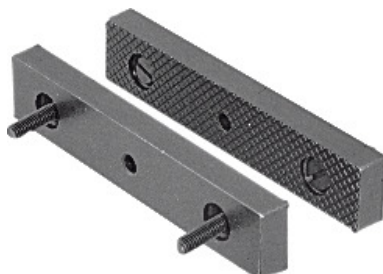

## Pár náhradných čelustí so skrutkami, otočné, ryhované / brúsené, Šírka čeluste: 150mm

### Popis

**Vhodné pre:**

Zverák **LEINEN-JUNIOR** č. 967060.

**Rozsah balenia:**

Vrátane upevňovacích skrutiek.

### Technický opis

Šírka čeluste	150 mm
Druh upínacej plochy	ryhovaná/brúsená, s možnosťou otočenia
Vzdialenosť upevňovacích otvorov	97,5 mm
Druh upevnenia	víťanie
Výška	30 mm
Hĺbka	15 mm
Druh produktu	Čeluste pre zverák