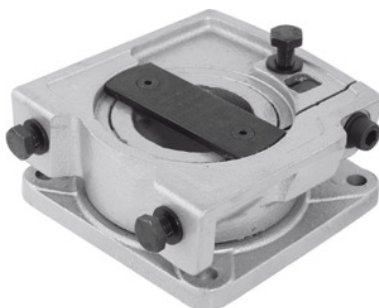

Garant**Jednotlivá otočná doska, Šírka čeluste: 80mm****ÚDAJE O OBJEDNÁVKE**

Číslo objednávky	967020 80
GTIN	4045197694119
Trieda položky	91J

Popis**Rozsah balenia:**

Vrát. upevňovacieho materiálu na montáž na pracovný stôl.

Povrchová úprava farby:

Striebornó-sivá

Upozornenie:

Otočná doska č. 967020 a náhradné čeluste č. 967040; 967045 vhodné aj pre zveráky GARANT-L a originálne zveráky LEINEN (nie pre LEINEN-JUNIOR č. 967060).

Technický opis

vhodné pre zverák so šírkou čeluste	80 mm
Druh produktu	Otočná doska

Príslušenstvo

Paralelný zverák Šírka čeluste 80	967000 80
-----------------------------------	-----------