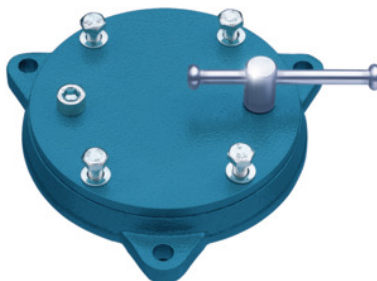

BROCKHAUS | HEUER

Jednotlivá otočná doska, vhodné pre zverák veľk.: 140**ÚDAJE O OBJEDNÁVKE**

Číslo objednávky	967390 140
GTIN	2050002047815
Trieda položky	93Q

Popis**Prevedenie:**

Otočná platňa plynule otočiteľná o 360° a spoľahlivá aretácia v akejkoľvek polohe.

Vhodné pre:

Paralelný zverák „Heuer-Front“ č. 967350; 967360.

pre paralelné zveráky „Heuer Compact“ používajte otočnú dosku č. 967390 veľk. 100.

Technický opis

vhodné pre zverák veľk.	140
pre staršie „Heuer-Front“ zveráky	125; 135
Druh produktu	Otočná doska