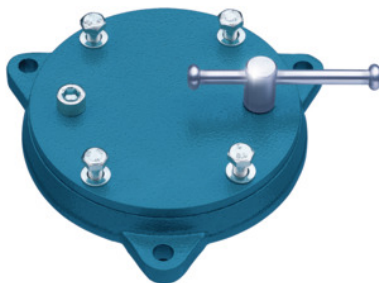

BROCKHAUS | HEUER

Jednotlivá otočná doska, vhodné pre zverák veľk.: 160/180**ÚDAJE O OBJEDNÁVKE**

Číslo objednávky	967390 160/180
GTIN	2050002047822
Trieda položky	93Q

Popis**Prevedenie:**

Otočná platňa plynule otočiteľná o 360° a spoľahlivá aretácia v akejkoľvek polohe.

Vhodné pre:

Paralelný zverák „Heuer-Front“ č. 967350; 967360.

pre paralelné zveráky „Heuer Compact“ používajte otočnú dosku č. 967390 veľk. 100.

Technický opis

vhodné pre zverák veľk.	160/180
pre staršie „Heuer-Front“ zveráky	150; 175
Druh produktu	Otočná doska