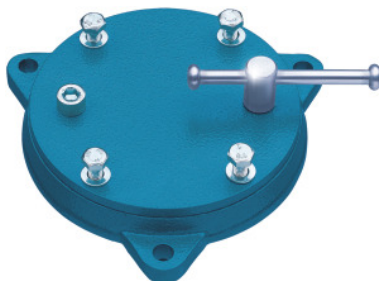

BROCKHAUS | HEUER

**Jednotlivá otočná doska, vhodné pre zverák veľk.: 100****ÚDAJE O OBJEDNÁVKE**

Číslo objednávky	967390 100
GTIN	2050002047792
Trieda položky	93Q

**Popis****Prevedenie:**

Otočná platňa plynule otočiteľná o 360° a spoľahlivá aretácia v akejkoľvek polohe.

**Vhodné pre:**

Paralelný zverák „Heuer-Front“ č. 967350; 967360.

pre paralelné zveráky „Heuer Compact“ používajte otočnú dosku č. 967390 veľk. 100.

**Technický opis**

vhodné pre zverák veľk.	100
pre staršie „Heuer-Front“ zveráky	75; 90
Druh produktu	Otočná doska