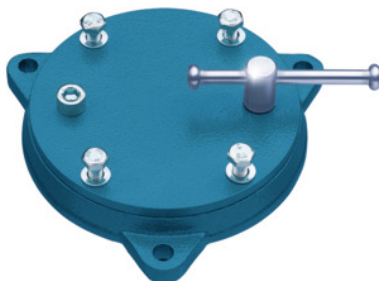

BROCKHAUS | HEUER

Jednotlivá otočná doska, vhodné pre zverák veľk.: 120**ÚDAJE O OBJEDNÁVKE**

Číslo objednávky	967390 120
GTIN	2050002047808
Trieda položky	93Q

Popis**Prevedenie:**

Otočná platňa plynule otočiteľná o 360° a spoľahlivá aretácia v akejkoľvek polohe.

Vhodné pre:

Paralelný zverák „Heuer-Front“ č. 967350; 967360.

pre paralelné zveráky „Heuer Compact“ používajte otočnú dosku č. 967390 veľk. 100.

Technický opis

pre staršie „Heuer-Front“ zveráky	100; 115
vhodné pre zverák veľk.	120
Druh produktu	Otočná doska