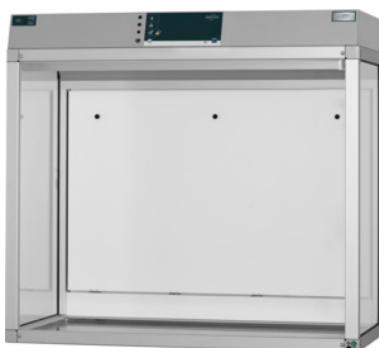

## Pracoviská pre nebezpečné látky Basic Line, Šírka: 1500mm

#### Prevedenie:

Robustná **konštrukcia rámu z hliníkových rúrok**. Eloxovaný povrch s vysokou chemickou odolnosťou.

- **Bočné presklenie z 5 mm tvrdeného bezpečnostného skla (ESG).**
- **Monitorovanie odsávaného vzduchu a neoslňujúce osvetlenie s tlačidlom na zapnutie a vypnutie.**
- **Káblové spojenie pripravené na zapojenie pomocou 5 m sieťového kábla.**
- **Vysoká účinnosť pri zachytávaní škodlivín vďaka špeciálnej technológii clony čerstvého vzduchu v interiéri.**
- **Optimálne vedenie odsávaného vzduchu, odolné voči chemikáliám.**
- **Hrdlo (DN 160) v strešnej oblasti na pripojenie k systémom odsávania vzduchu na mieste.**