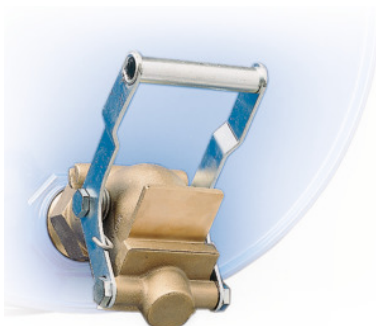

Bezpečnostný vypúšťací kohút, Typ: D

ÚDAJE O OBJEDNÁVKE

Číslo objednávky	981520 D
GTIN	4250101102479
Trieda položky	96V

Popis

Prevedenie:

Bezpečnostné kohútiky z rôznych materiálov na kontrolovaný odber zo sudov. **Samozatvárací mechanizmus** zabraňuje nekontrolovanému vytečeniu tekutín.

Technický opis

Materiál	Mosadz
Obsah súpravy	1
Materiál Tesnenie	PTFE
Typ	D
samozatváracie	áno
Pripojovací závit	2 palec
Druh produktu	Bezpečnostný vypúšťací kohút