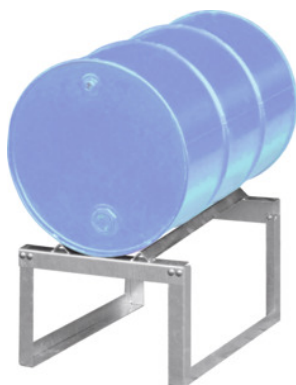

**Stojan na sudy z ocelového plechu, pre počet sudov × objem suda (litre):
1X200****ÚDAJE O OBJEDNÁVKE**

Číslo objednávky	981480 1X200
GTIN	4052462011151
Trieda položky	96U

Popis**Prevedenie:**

Stojan z ocelového plechu na horizontálne skladovanie a na plnenie 200 l sudov. Na inštaláciu na zberných zásobníkoch s mriežkovým roštom (dodanie v rozloženom stave).

Upozornenie:

Prosím, dbajte na rozmery odkvapkávacích vaní.

Technický opis

Hĺbka	775 mm
pre objem suda	200 l
pre počet sudov	1
Výška	445 mm
Šírka	540 mm
Druh produktu	Stojan na sudy