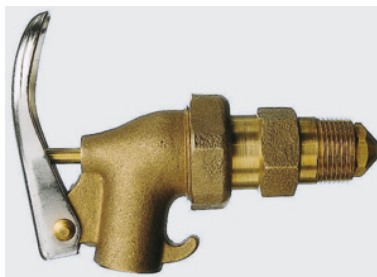

## Bezpečnostný vypúšťací kohút, Typ: A

#### Prevedenie:

Bezpečnostné kohútiky z rôznych materiálov na kontrolovaný odber zo sudov. **Samozatvárací mechanizmus** zabraňuje nekontrolovanému vytečeniu tekutín.

**Integrované blokovanie šírenia plameňa** – používa sa pri práci s horľavými kvapalinami. So závesným zariadením na nádoby, do ktorých steká kvapalina.

### Technický opis

Typ	A
Materiál	Mosadz
Blokovanie šírenia plameňa	áno
samozatváracie	áno
Materiál Tesnenie	PTFE
Obsah súpravy	1
Pripojovací závit	3/4 palca
Druh produktu	Bezpečnostný vypúšťací kohút