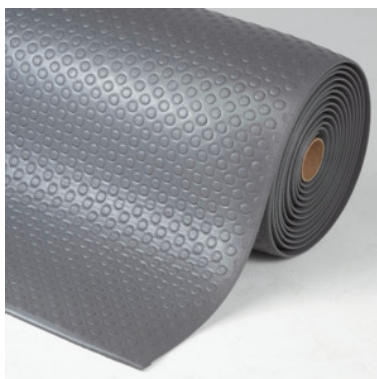

Pracovná rohož Ease Šírka 91 cm, sivá, Dĺžka: 150**ÚDAJE O OBJEDNÁVKE**

Číslo objednávky	964510 150
GTIN	662641740877
Trieda položky	96C

Popis**Prevedenie:**

Rohože pre priemyselné pracoviská **pre priemerné zaťaženie:**

- **Zo sivého mikrobunkového vinylu s nopovým povrchom. Odolný ochranný povrch Dyna Shield™ (pre lepšiu trvácnosť).**
- **Skosené hrany na všetkých stranách na prístup bez zakopnutia.**
- **Dookola utesnené proti vniknutiu vlhkosti.**
- **Horľavosť triedy 2 podľa NFPA bezpečnostný kód 101.**
- **Hrúbka podlahy 12,7 mm, hmotnosť cca 4 kg / m².**
- **Protišmykovosť skontrolovaná podľa DIN 51130 a BGR 181.**

Upozornenie:

Mikrobunkový vinyl **neznáša** priemyselné tuky, chladiace mazivá atď. Vhodné na použitie v suchých oblastiach.

Technický opis

zasúvateľná	nie
Hrúbka	12,7 mm
Dĺžka	150 cm

s poistnou hranou	bez
Hmotnosť na plochu	4 kg/m ²
Materiál	mikrobunkový vinyl
Povrch	nopový povrch
bez silikónov	áno
Zošikmenie	4-stranný
Komfort v stoji	Proti únave
Komfort v stoji	Protišmyková
Komfort v stoji	Izolácia (teplota)
Ochrana proti nárazom	Podlaha
Vlastnosť materiálu	Nie je odolná voči oleju
Farba	sivá
Druh produktu	Rohož na pracovisko