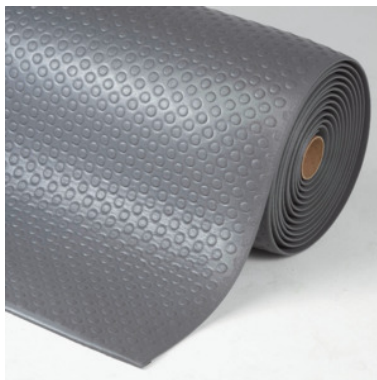

**Pracovná rohož Ease Šírka 91 cm, sivá, Dĺžka: 200****ÚDAJE O OBJEDNÁVKE**

Číslo objednávky	964510 200
GTIN	2050001936516
Trieda položky	96C

**Popis****Prevedenie:**

Rohože pre priemyselné pracoviská **pre priemerné zaťaženie:**

- **Zo sivého mikrobunkového vinylu s nopovým povrchom. Odolný ochranný povrch Dyna Shield™ (pre lepšiu trvácnosť).**
- **Skosené hrany na všetkých stranách na prístup bez zakopnutia.**
- **Dookola utesnené proti vniknutiu vlhkosti.**
- **Horľavosť triedy 2 podľa NFPA bezpečnostný kód 101.**
- **Hrúbka podlahy 12,7 mm, hmotnosť cca 4 kg / m<sup>2</sup>.**
- **Protišmykovosť skontrolovaná podľa DIN 51130 a BGR 181.**

**Upozornenie:**

Mikrobunkový vinyl **neznáša** priemyselné tuky, chladiace mazivá atď. Vhodné na použitie v suchých oblastiach.

**Technický opis**

s poistnou hranou	bez
Povrch	nopový povrch
Hrúbka	12,7 mm

Hmotnosť na plochu	4 kg/m <sup>2</sup>
bez silikónov	áno
Zošikmenie	4-stranný
Materiál	mikrobunkový vinyl
Dĺžka	200 cm
zasúvateľná	nie
Komfort v stoji	Proti únave
Komfort v stoji	Protišmyková
Komfort v stoji	Izolácia (teplota)
Ochrana proti nárazom	Podlaha
Vlastnosť materiálu	Nie je odolná voči oleju
Farba	sivá
Druh produktu	Rohož na pracovisko