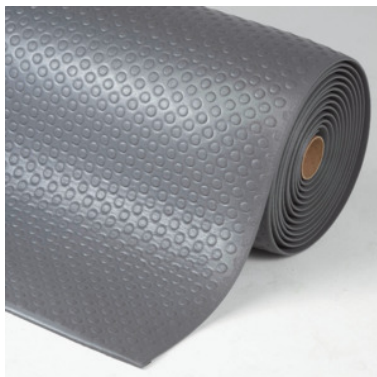

**Pracovná rohož Ease Šírka 122 cm, sivá, Dĺžka: 150****ÚDAJE O OBJEDNÁVKE**

Číslo objednávky	964511 150
GTIN	662641741072
Trieda položky	96C

**Popis****Prevedenie:**

Rohože pre priemyselné pracoviská **pre priemerné zaťaženie:**

- **Zo sivého mikrobunkového vinylu s nopovým povrchom. Odolný ochranný povrch Dyna Shield™ (pre lepšiu trvácnosť).**
- **Skosené hrany na všetkých stranách na prístup bez zakopnutia.**
- **Dookola utesnené proti vniknutiu vlhkosti.**
- **Horľavosť triedy 2 podľa NFPA bezpečnostný kód 101.**
- **Hrúbka podlahy 12,7 mm, hmotnosť cca 4 kg / m<sup>2</sup>.**
- **Protišmykovosť skontrolovaná podľa DIN 51130 a BGR 181.**

**Upozornenie:**

Mikrobunkový vinyl **neznáša** priemyselné tuky, chladiace mazivá atď. Vhodné na použitie v suchých oblastiach.

**Technický opis**

s poistnou hranou	bez
Hmotnosť na plochu	4 kg/m <sup>2</sup>
zasúvateľná	nie

Hrúbka	12,7 mm
Materiál	mikrobunkový vinyl
Dĺžka	150 cm
Povrch	nopový povrch
Zošikmenie	4-stranný
bez silikónov	áno
Komfort v stoji	Proti únave
Komfort v stoji	Protišmyková
Komfort v stoji	Izolácia (teplota)
Ochrana proti nárazom	Podlaha
Vlastnosť materiálu	Nie je odolná voči oleju
Farba	sivá
Druh produktu	Rohož na pracovisko