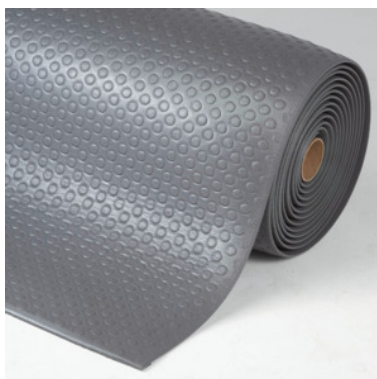

Pracovná rohož Ease Šírka 122 cm, sivá, Dĺžka: 200**ÚDAJE O OBJEDNÁVKE**

Číslo objednávky	964511 200
GTIN	2050001943439
Trieda položky	96C

Popis**Prevedenie:**

Rohože pre priemyselné pracoviská **pre priemerné zaťaženie:**

- **Zo sivého mikrobunkového vinylu s nopovým povrchom. Odolný ochranný povrch Dyna Shield™ (pre lepšiu trvácnosť).**
- **Skosené hrany na všetkých stranách na prístup bez zakopnutia.**
- **Dookola utesnené proti vniknutiu vlhkosti.**
- **Horľavosť triedy 2 podľa NFPA bezpečnostný kód 101.**
- **Hrúbka podlahy 12,7 mm, hmotnosť cca 4 kg / m².**
- **Protišmykovosť skontrolovaná podľa DIN 51130 a BGR 181.**

Upozornenie:

Mikrobunkový vinyl **neznáša** priemyselné tuky, chladiace mazivá atď. Vhodné na použitie v suchých oblastiach.

Technický opis

Zošikmenie	4-stranný
zasúvateľná	nie
Hrúbka	12,7 mm

bez silikónov	áno
Povrch	nopový povrch
Dĺžka	200 cm
s poistnou hranou	bez
Materiál	mikrobunkový vinyl
Hmotnosť na plochu	4 kg/m ²
Komfort v stoji	Proti únave
Komfort v stoji	Protišmyková
Komfort v stoji	Izolácia (teplota)
Ochrana proti nárazom	Podlaha
Vlastnosť materiálu	Nie je odolná voči oleju
Farba	sivá
Druh produktu	Rohož na pracovisko