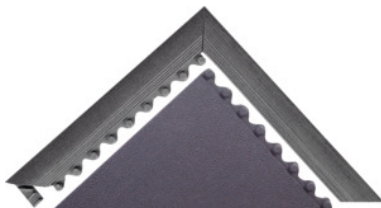

**Okrajová lišta, čierna, Typ: 1****ÚDAJE O OBJEDNÁVKE**

Číslo objednávky	964578 1
GTIN	662641742123
Trieda položky	96C

**Popis****Prevedenie:**

Lemovanie hrán 91 cm, pripevniteľné k obkladačkám.  
Farba žltá alebo čierna. Okrajová lišta s upevňovacími nopkami.

**Vhodné pre:**

Rohože pre pracoviská č. 964565, 964566 und 964567.

**Technický opis**

Typ	1
Dĺžka	91 cm
Upevňovacie nopky	s upevňovacími nopkami
vhodné pre	rohož 91 × 91 cm
Označenie výrobcu	MD Ramp System™ Nitrile Male Black
Komfort v stoji	Proti únave
Komfort v stoji	Protišmyková
Komfort v stoji	Izolácia (teplota)
Ochrana proti nárazom	Podlaha
Atribút Názov produktu	čierna
Farba	čierna

Druh produktu

Okrajová lišta