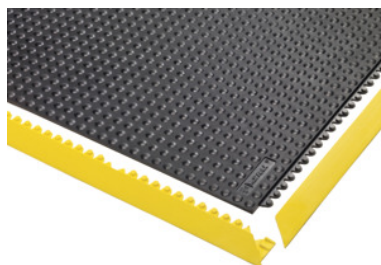

Okrajová lišta, žltá, Typ: 0

ÚDAJE O OBJEDNÁVKE

Číslo objednávky	964559 0
GTIN	662641844735
Trieda položky	96C

Popis

Prevedenie:

- **Rohož pre priemyselné pracoviská s uzavretým protišmykovým povrchom.**
- **13mm hrubý materiál ponúka vysoký ergonomický prínos a protiúnavový účinok.**
- **Flexibilný zásuvný systém dlaždíc 91 × 91 cm, vnútorný uhol (45°) a vonkajší uhol (22,5°) umožňuje optimálne prispôsobenie podmienkam na mieste.**
- **Flexibilné riešenie hrán umožňuje vonkajšie a vnútorné rohy.**
- **Protišmyková odolnosť R9 podľa DIN 51130 a BGR181. 100% mix prírodnej gummy pre všeobecné použitie.**
- **Neobsahuje ťažké kovy a silikóny, a preto je vhodná pre lakovne.**
- **Neobsahuje DOP, DMF a látky poškadzujúce ozónovú vrstvu.**

Okrajové lišty 91cm, pripevniteľné k obkladačkám. Farba žltá. Okrajová lišta **bez** upevňovacích nopiek.

Vhodné pre:

Okrajová lišta č. 964559 veľ. 0 a 1 je vhodná pre rohož na pracoviská č. 964555.

Technický opis

Materiál	zmes prírodnej gummy
Dĺžka	91 cm
Typ	0

Upevňovacie nopky	bez upevňovacích nopiek
Označenie výrobcu	Skywalker HD™ Ramp Nitrile Female
Komfort v stoji	Proti únave
Komfort v stoji	Protišmyková
Komfort v stoji	Izolácia (teplota)
Ochrana proti nárazom	Podlaha
Vlastnosť materiálu	Nie je odolná voči oleju
Atribút Názov produktu	žltá
Farba	žltá
Druh produktu	Okrajová lišta