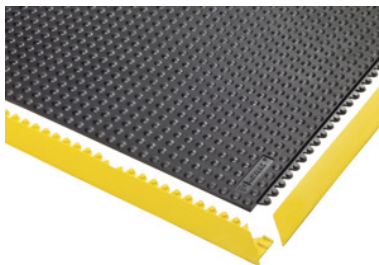

Okrajová lišta, žltá, Typ: 1

ÚDAJE O OBJEDNÁVKE

Číslo objednávky	964559 1
GTIN	662641844704
Trieda položky	96C

Popis

Prevedenie:

- **Rohož pre priemyselné pracoviská s uzavretým protišmykovým povrchom.**
- **13mm hrubý materiál ponúka vysoký ergonomický prínos a protiúnavový účinok.**
- **Flexibilný zásuvný systém dlaždíc 91 × 91 cm, vnútorný uhol (45°) a vonkajší uhol (22,5°) umožňuje optimálne prispôsobenie podmienkam na mieste.**
- **Flexibilné riešenie hrán umožňuje vonkajšie a vnútorné rohy.**
- **Protišmyková odolnosť R9 podľa DIN 51130 a BGR181. 100% mix prírodnej gummy pre všeobecné použitie.**
- **Neobsahuje ťažké kovy a silikóny, a preto je vhodná pre lakovne.**
- **Neobsahuje DOP, DMF a látky poškodzujúce ozónovú vrstvu.**

Okrajové lišty 91cm, pripevniteľné k obkladačkám. Farba žltá. Okrajová lišta s upevňovacími nopkami.

Vhodné pre:

Okrajová lišta č. 964559 veľ. 0 a 1 je vhodná pre rohož na pracoviská č. 964555.

Technický opis

Upevňovacie nopky	s upevňovacími nopkami
Typ	1
Materiál	zmes prírodnej gummy

Dĺžka	91 cm
Označenie výrobcu	Skywalker HD™ Ramp Nitrile Male
Komfort v stoji	Proti únave
Komfort v stoji	Protišmyková
Komfort v stoji	Izolácia (teplota)
Ochrana proti nárazom	Podlaha
Vlastnosť materiálu	Nie je odolná voči oleju
Atribút Názov produktu	žltá
Farba	žltá
Druh produktu	Okrajová lišta