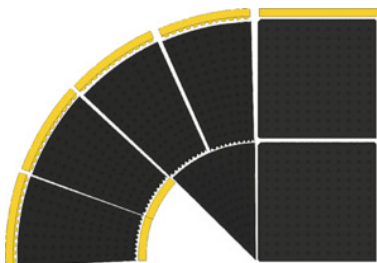

**Pracovná rohož uhol Dĺžka 91 cm, čierna, Uhol: 22,5****ÚDAJE O OBJEDNÁVKE**

Číslo objednávky	964556 22,5
GTIN	662641861268
Trieda položky	96C

**Popis****Prevedenie:**

- **Rohož pre priemyselné pracoviská s uzavretým protišmykovým povrchom.**
- **13mm hrubý materiálponúka vysoký ergonomický prínos a protiúnavový účinok.**
- **Flexibilný zásuvný systém dlaždíc 91 × 91 cm, vnútorný uhol (45°) a vonkajší uhol (22,5°) umožňuje optimálne prispôsobenie podmienkam na mieste.**
- **Flexibilné riešenie hrán umožňuje vonkajšie a vnútorné rohy.**
- **Protišmyková odolnosť R9 podľa DIN 51130 a BGR181. 100% mix prírodnej gumy pre všeobecné použitie.**
- **Neobsahuje ťažké kovy a silikóny, a preto je vhodná pre lakovne.**
- **Neobsahuje DOP, DMF a látky poškadzujúce ozónovú vrstvu.**

Diely s vnútorným uhlom 45°, 4,5 kg, čierne. Diely s vnútorným uhlom 22,5°, 6,4 kg, čierne.

**Vhodné pre:**

Okrajové lišty č. 964558 veľ. 22,5IN a 22,5OUT sú vhodné pre rohož na pracoviská č. 964556 veľ. 22,5.

**Technický opis**

s poistnou hranou	rozšíriteľné
zasúvateľná	áno
Hrúbka	13 mm
Uhol	22,5 Stupeň

Povrch	protišmykový povrch
Materiál	zmes prírodnej gummy
Dĺžka	91 cm
Hmotnosť	6,4 kg
Vnútorňý uhol	22,5 Stupeň
Odolnosť proti sklzu podľa DIN 51130, BGR 181	R9
Označenie výrobcu	Skywalker HD O-Curve (čierna)
Komfort v stoji	Proti únave
Komfort v stoji	Protišmyková
Komfort v stoji	Izolácia (teplota)
Ochrana proti nárazom	Podlaha
Vlastnosť materiálu	Nie je odolná voči oleju
Farba	čierna
Druh produktu	Rohož na pracovisko