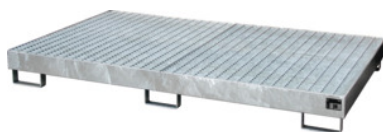

## Regálová vaňa pozinkovaná, s mrežovým roštom, vhodné pre dĺžku nosníka (mm) / záchytný objem (l): 2700/240

### Popis

**Prevedenie:**

Z 3 mm ocelového plechu. Svetlá výška 100 mm.

Žiarovo pozinkované podľa EN ISO 1461.

S pozinkovaným mrežovým roštom.

**Použitie:**

Na bezpečné skladovanie a na plnenie sudov. Pre **horľavé kvapaliny kategórie 1 – 3 GHS**, ako aj **kvapaliny nebezpečné pre vodu kategórie 1 – 4 GHS**.

### Technický opis

vhodné pre dĺžku nosníka	2700 mm
Záchytný objem	240 l
Hĺbka	1300 mm
Hmotnosť	200 kg
Výška	210 mm
Šírka	2650 mm
Plošné zaťaženie	1000 kg/m <sup>2</sup>

Hrúbka materiálu	3 mm
Materiál	pozinkované
Skladovanie	Skladovanie trieda ohrozenia vody 1-3
Skladovanie	Skladovanie látok škodlivých pre životné prostredie
Skladovanie	Skladovanie lepkavých látok zakázané
Skladovanie	Skladovanie zápalných látok povolené
Druh produktu	Regálová vaňa