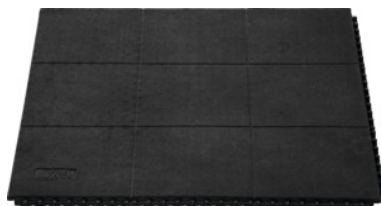

Pracovná rohož, 100 % prírodná guma, čierna

ÚDAJE O OBJEDNÁVKE

Číslo objednávky	964565
GTIN	662641017634
Trieda položky	96C

Popis

Prevedenie:

100% prírodná guma, **nie je odolná voči oleju** (pri nepretržitej prevádzke s olejom).

Popis:

- **Rohož pre priemyselné pracoviská s uzavretým protišmykovým povrchom.**
- **19 mm hrubý materiál ponúka vysoký ergonomický prínos a protiúnavový účinok.**
- **Flexibilný zásuvný systém dlaždíc 91 × 91 cm umožňuje optimálne prispôbenie podmienkam na mieste.**
- **Flexibilné riešenie hrán umožňuje vonkajšie a vnútorné rohy.**
- **Protišmyková odolnosť R9 podľa DIN 51130 a BGR 181. Z takmer nezničiteľnej gummy.**
- **Bez silikónu, preto vhodné pre lakovne. Odolné proti väčšine chemikálií a proti extrémnym teplotám.**

Upozornenie:

Zodpovedajúce okrajové lišty pod č. 964577 a 964578, každá veľkosť 0 a 1.

V prípade silného iskrového zaťaženia zabezpečte dobré vetranie.

Technický opis

s poistnou hranou	rozšíriteľné
zasúvateľná	áno
Povrch	protišmykový povrch
Hmotnosť	12,7 kg
Hrúbka	19 mm

Šírka	91 cm
Dĺžka	91 cm
Materiál	prírodná guma
bez silikónov	áno
Odolnosť proti sklzu podľa DIN 51130, BGR 181	R9
Označenie výrobcu	Cushion Ease Solid™
Komfort v stoji	Proti únave
Komfort v stoji	Protišmyková
Komfort v stoji	Izolácia (teplota)
Ochrana proti nárazom	Podlaha
Vlastnosť materiálu	Nie je odolná voči oleju
Farba	čierna
Druh produktu	Rohož na pracovisko