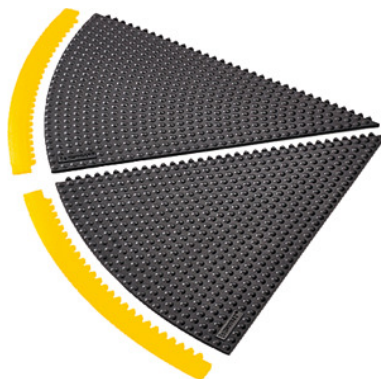

Okrajová lišta, žltá, Uhol: 45Stupeň

ÚDAJE O OBJEDNÁVKE

Číslo objednávky	964558 45
GTIN	662641856608
Trieda položky	96C

Popis

Prevedenie:

- **Rohož pre priemyselné pracoviská s uzavretým protišmykovým povrchom.**
- **13mm hrubý materiál ponúka vysoký ergonomický prínos a protiúnavový účinok.**
- **Flexibilný zásuvný systém dlaždíc 91 × 91 cm, vnútorný uhol (45°) a vonkajší uhol (22,5°) umožňuje optimálne prispôbenie podmienkam na mieste.**
- **Flexibilné riešenie hrán umožňuje vonkajšie a vnútorné rohy.**
- **Protišmyková odolnosť R9 podľa DIN 51130 a BGR181. 100% mix prírodnej gummy pre všeobecné použitie.**
- **Neobsahuje ťažké kovy a silikóny, a preto je vhodná pre lakovne.**
- **Neobsahuje DOP, DMF a látky poškadzujúce ozónovú vrstvu.**

Pripájacie okrajové lišty s upevňovacími nopkami, 76 cm, žltá farba. Pripájacie okrajové lišty s upevňovacími nopkami, 76 cm, žltá farba.

Vhodné pre:

Okrajová lišta č. 964558 veľ. 45 je vhodná pre rohož na pracoviská č. 964556 veľ. 45.

Technický opis

Dĺžka	76 cm
Materiál	zmes prírodnej gummy

Uhol	45 Stupeň
Upevňovacie nopky	s upevňovacími nopkami
Označenie výrobcu	Skywalker HD i-Curve™ Ramp Nitrile Male
Komfort v stoji	Proti únave
Komfort v stoji	Protišmyková
Komfort v stoji	Izolácia (teplota)
Ochrana proti nárazom	Podlaha
Vlastnosť materiálu	Nie je odolná voči oleju
Atribút Názov produktu	žltá
Farba	žltá
Druh produktu	Okrajová lišta