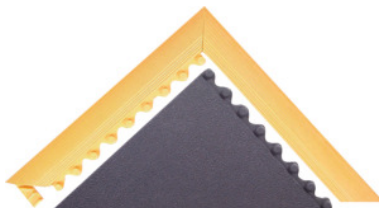

**Okrajová lišta, žltá, Typ: 0****ÚDAJE O OBJEDNÁVKE**

Číslo objednávky	964577 0
GTIN	662641742086
Trieda položky	96C

**Popis****Prevedenie:**

Lemovanie hrán 91 cm, pripevniteľné k obkladačkám.  
Farba žltá alebo čierna. Okrajová lišta **bez** upevňovacích nopiek.

**Vhodné pre:**

Rohože pre pracoviská č. 964565, 964566 und 964567.

**Technický opis**

Typ	0
Upevňovacie nopky	bez upevňovacích nopiek
Dĺžka	91 cm
vhodné pre	rohož 91 × 91 cm
Označenie výrobcu	MD Ramp System™ Nitrile Female Yellow
Komfort v stoji	Proti únave
Komfort v stoji	Protišmyková
Komfort v stoji	Izolácia (teplota)
Ochrana proti nárazom	Podlaha
Atribút Názov produktu	žltá

Farba

žltá

Druh produktu

Okrajová lišta