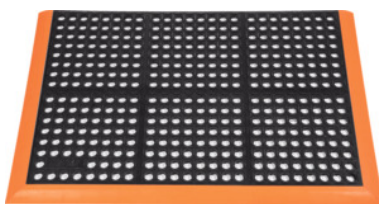

Rohož z nitrilovej gummy, otvorená, s bezpečnostnými hranami, čierna/oranžová, Šírka×dĺžka: 97X163cm

ÚDAJE O OBJEDNÁVKE

Číslo objednávky	964620 97X163
GTIN	662641658189
Trieda položky	96C

Popis

Prevedenie:

Priemyselné podlahové rohože z nitrilovej gummy s dobre viditeľnými **bezpečnostnými hranami v oranžovej farbe** na troch stranách.

- **Prídavné vložky na spodnej strane umožňujú veľkorysú kapacitu na zadržiavanie nečistôt a kvapalín – povrch zostane čistý, suchý a nešmyklavý.**
- **Trvácna, robustná nitrilová guma s vysokou odolnosťou proti opotrebovaniu.**
- **Extrémne protišmykový povrch a bezpečná prílnavosť podlahy, aj v prípade vlhkosti.**
Hrúbka podlahy: 22 mm, hmotnosť: cca 13 kg / m².
- **Odolnosť proti priemyselným olejom a väčšine chemikálií.**
- **Protišmykovosť skontrolovaná podľa DIN 51130 a BGR 181.**

Nitrilové gumové rohože s okrúhlymi otvormi.

Upozornenie:

Špeciálne rozmery sú k dispozícii na požiadanie v mriežke 30,5 × 30,5 cm, k tomu 5 cm na okrajovú lištu.

Technický opis

Dĺžka	163 cm
s poistnou hranou	3-stranný
Šírka	97 cm
Hrúbka	22 mm

Materiál	nitrilová guma
Hmotnosť	13 kg/m ²
zasúvateľná	nie
Označenie výrobcu	Safety Stance™ Nitrile
Komfort v stoji	Proti únave
Komfort v stoji	Protišmyková
Komfort v stoji	Izolácia (teplota)
Ochrana proti nárazom	Podlaha
Vlastnosť materiálu	odolná voči oleju
Farba	čierna/oranžová
Druh produktu	Rohož na pracovisko