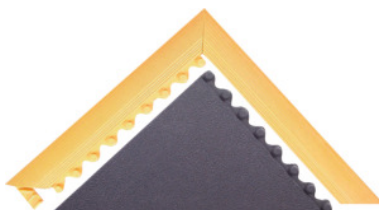

Okrajová lišta, žltá, Typ: 1**ÚDAJE O OBJEDNÁVKE**

Číslo objednávky	964577 1
GTIN	662641742192
Trieda položky	96C

Popis**Prevedenie:**

Lemovanie hrán 91 cm, pripevniteľné k obkladačkám.
Farba žltá alebo čierna. Okrajová lišta s upevňovacími nopkami.

Vhodné pre:

Rohože pre pracoviská č. 964565, 964566 und 964567.

Technický opis

Dĺžka	91 cm
Typ	1
Upevňovacie nopky	s upevňovacími nopkami
vhodné pre	rohož 91 × 91 cm
Označenie výrobcu	MD Ramp System™ Nitrile Male Yellow
Komfort v stoji	Proti únave
Komfort v stoji	Protišmyková
Komfort v stoji	Izolácia (teplota)
Ochrana proti nárazom	Podlaha
Atribút Názov produktu	žltá
Farba	žltá

Druh produktu

Okrajová lišta