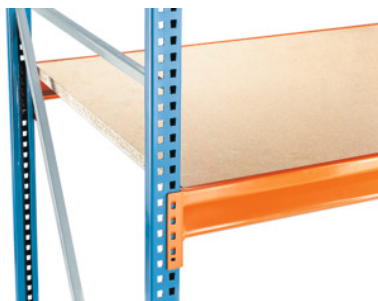

Drevotrieskové dosky - úložné úrovne šírka, Šírka 2500 mm, Hĺbka: 800mm**ÚDAJE O OBJEDNÁVKE**

Číslo objednávky	991050 800
GTIN	4004514225719
Trieda položky	960

Popis**Rozsah balenia:**

Pár nosníkov obsiahnutý v rozsahu balenia.

Technický opis

Montáž zákazníkom	áno
Hĺbka	800 mm
Materiál úrovne skladovania	Drevotriesková doska
Polica Druh upevnenia	kľúčové otvory
Hrúbka	28 mm
Šírka	2500 mm
Polica Prevedenie	pevne namontovaná polica
Polica Prevedenie	rovná polica
Hrúbka platne	25 mm
Atribút Názov produktu	Šírka 2500 mm
Druh produktu	Polica