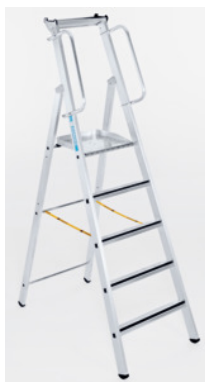

Dvojitý rebrík s plošinou, prístupný z jednej strany, Počet schodíkov vrátane platformy: 5

ÚDAJE O OBJEDNÁVKE

Číslo objednávky	966272 5
GTIN	4003866416349
Trieda položky	96Z

Popis

Prevedenie:

Lemované dvojité rebríky s 80 mm hlbokými stupienkami. Veľká pracovná plošina s obložením z hliníkového ryhovaného plechu (380 × 390 mm). Odkladacia priehradka z hliníka. 2 sériovo vyrábané držiaky pre bezpečný výstup a zostup. Optimálna stabilita vďaka 2 vysokopevným perlónovým popruhom ako ochrana pred rozpernosťou (od 5 stupienkov).

Norma:

EN 131.

Technický opis

držadlo zábradlia	2
Hmotnosť	12 kg
Výška platformy bez zábradlia	1,29 m
Prístup	jednostranná
Šírka platformy	380 mm

Hĺbka priečky/schodu	80 mm
Pracovná výška cca.	3,3 m
Norma	EN 131
Hĺbka platformy	390 mm
Počet schodíkov vrátane platformy	5
Ochrana pred rozpernosťou	2 vysokopevné perlónové popruhy
Odkladacia priehradka dostupná	áno
spodná vonkajšia šírka	0,65 m
Stúpacia technika Nosnosť	150 kg
Princíp Two-hands-free	áno
Safer Step	áno
Druh produktu	Skladací plošinový rebrík